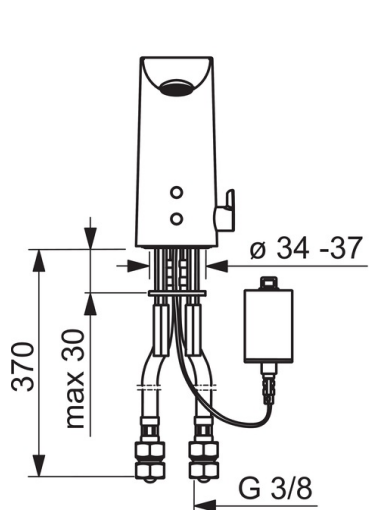

Varaosat

SP6151F

Nimi	Koodi	LVI
01 Poresuutin ja avain, M18.5x1	601901V	6510232
01 Poresuutin, M18.5x1, -104	1003508V	6510271
01 Poresuutin, M18.5x1, -105	1009228V	6420737
02 Sensori, 6 V	600659V	6420216
02 Sensori, 6/9/12 V Bluetooth	1001424V	6420643
03 Magneettiventtiili	199206V	6422171
04 Kalvon tukirengas	199205V	6422170
05 Lämmönsäädin	199201V	6421116
06 Lämmönsäätökahva	600493V	6420128
07 Kristyslevyt muttereilla	158697	6420358
08 Paristokotelo	199417V	6422167
09 Litiumparisto, 2CR5 6 V	198330	6422030
10 Tiiviste, 8x14.3x2	600705/10	6420199
11 Roskasiivilät	199257/2	6420722
12 Yksisuuntaventtiili roskasihdillä	198473/2	6422070