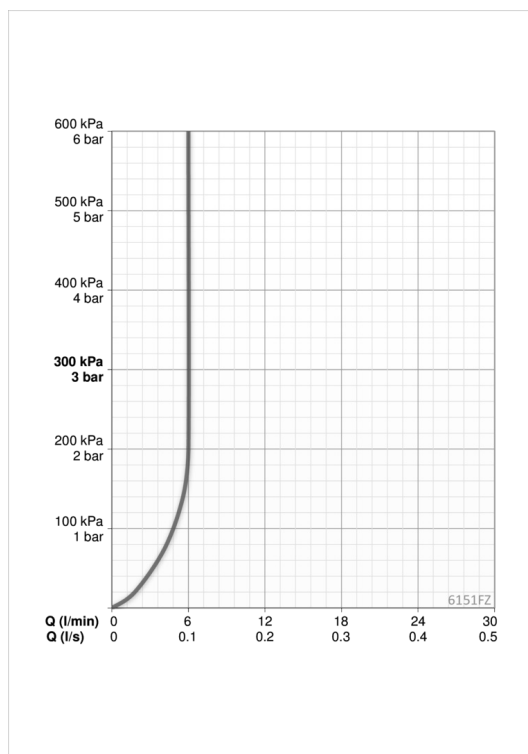

Hyväksynät ja Deklaraatiot

STF sertifikaatti	EUFI-RTH-00031-11
KIWA SE	1622
UN38.3	UN38-3 Maxell 2CR5