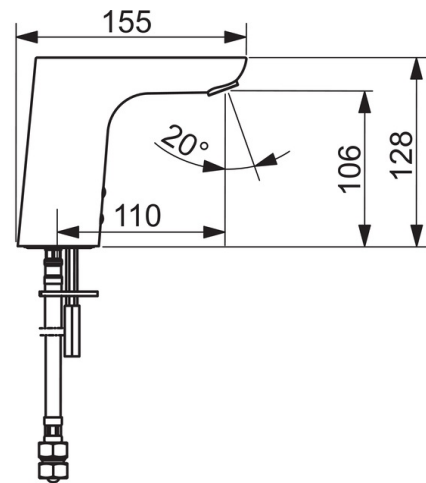

Varaosat

SP6151F

Nimi	Koodi	LVI
01 Poresuutin ja avain, M18.5x1	601901V	6510232
01 Poresuutin, M18.5x1, -104	1003508V	6510271
01 Poresuutin, M18.5x1, -105	1009228V	6420737
02 Sensori, 6 V	600659V	6420216
02 Sensori, 6/9/12 V Bluetooth	1001424V	6420643
03 Magneettiventtiili	199206V	6422171
04 Kalvon tukirengas	199205V	6422170
05 Lämmönsäädin	199201V	6421116
06 Lämmönsäätökahva	600493V	6420128
07 Kristyslevyt muttereilla	158697	6420358
08 Paristokotelo	199417V	6422167
09 Litiumparisto, 2CR5 6 V	198330	6422030
10 Tiiviste, 8x14.3x2	600705/10	6420199
11 Roskasiivilät	199257/2	6420722
12 Yksisuuntaventtiili roskasihdillä	198473/2	6422070