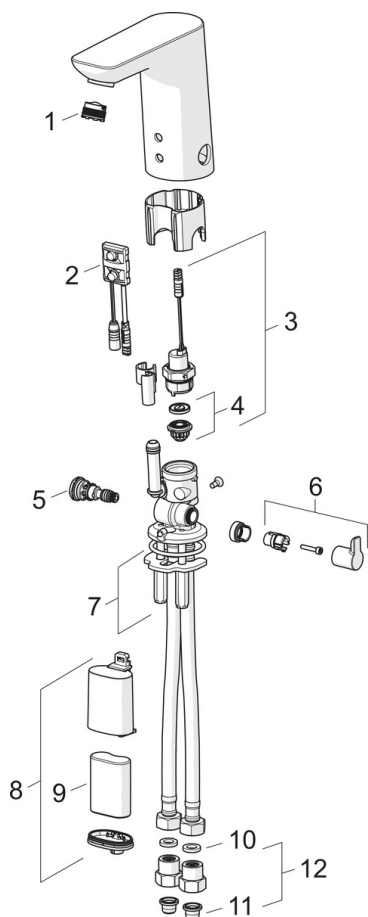

Varaosat

SP6151F

Nimi	Koodi	LVI
01 Poresuutin ja avain, M18.5x1	601901V	6510232
01 Poresuutin, M18.5x1, -104	1003508V	6510271
01 Poresuutin, M18.5x1, -105	1009228V	6420737
02 Sensori, 6 V	600659V	6420216
02 Sensori, 6/9/12 V Bluetooth	1001424V	6420643
03 Magneettiventtiili	199206V	6422171
04 Kalvon tukirengas	199205V	6422170
05 Lämmönsäädin	199201V	6421116
06 Lämmönsäätökahva	600493V	6420128
07 Kristyslevyt muttereilla	158697	6420358
08 Paristokotelo	199417V	6422167
09 Litiumparisto, 2CR5 6 V	198330	6422030
10 Tiiviste, 8x14.3x2	600705/10	6420199
11 Roskasiivilät	199257/2	6420722
12 Yksisuuntaventtiili roskasihdillä	198473/2	6422070