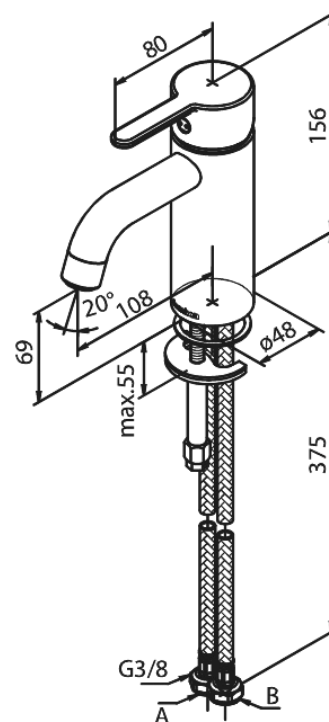

FM Mattsson Mora Group Finland Oy
FI-00880 Helsinki, Sahaajankatu 24

Puh. +358 20 7411960 info-finland@fmm-mora.com

Mere information på <https://damixa.fi>

damixa