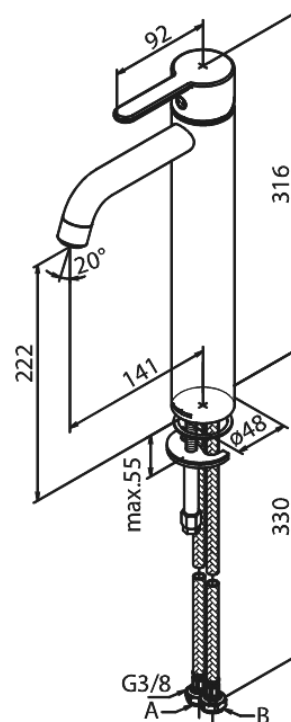

FM Mattsson Mora Group Finland Oy
FI-00880 Helsinki, Sahaajankatu 24

Puh. +358 20 7411960 info-finland@fmm-mora.com

Mere information på <https://damixa.fi>

damixa