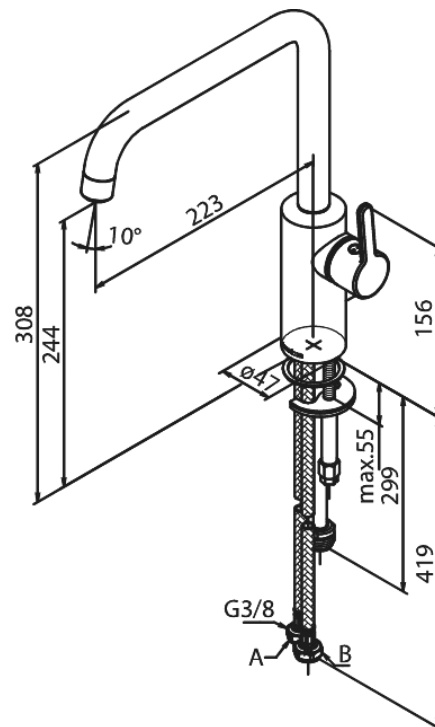

FM Mattsson Mora Group Finland Oy
FI-00880 Helsinki, Sahaajankatu 24

Puh. +358 20 7411960 info-finland@fmm-mora.com

Mere information på <https://damixa.fi>

damixa