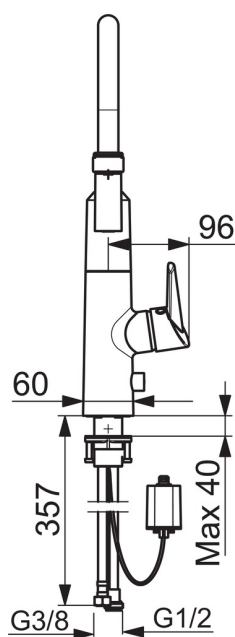

Varaosat

SP2739F

Nimi	Koodi	LVI
01 Korkea juoksuputki	1002660V	6510213
02 Poresuutin	1000972V	6510238
03 Suihkuosa	1001321V	6420639
04 Säättöosa	158890	6420301
05 Kiristysmutteri	158726	6420331
06 Suojakuppi	159053V	6420526
07 Käyttövipu	601319V	6420328
08 Merkinasta	159020/10	6420618
09 Ruuvipakkaus (10 kpl), M4x10	159248/10	6421548
10 Kiinnityssarja	602629V	6420651
11 Magneettiventtiili	600047V	6420530
12 Hattu	600093V	6420260
13 Litiumparisto, 2CR5 6 V	198330	6422030
14 Paristokotelo	199417V	6422167
15 Kiinnitysosa	1001323V	6420640
16 Tiivistesarja	601072V	6420285