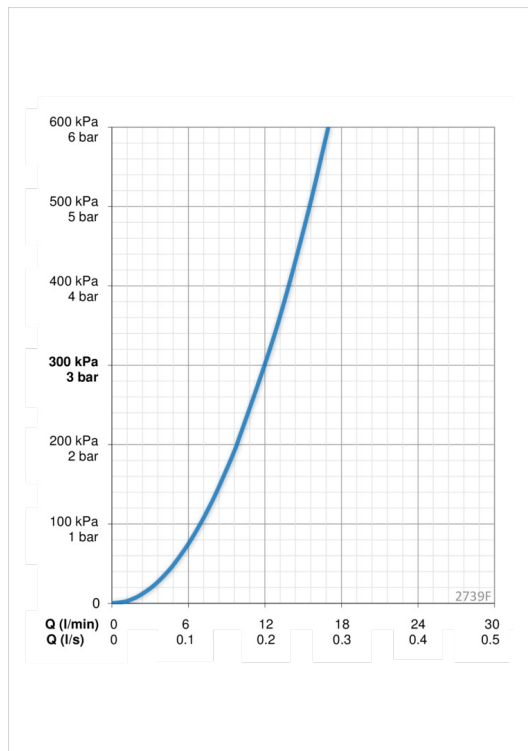

Määräykset

EMC Direktiivi	CE 2014/30/EU
EN standardi	EN 15091
Ääniluokka	I (ISO 3822) Oras lab.
Suojausluokka	IP 55