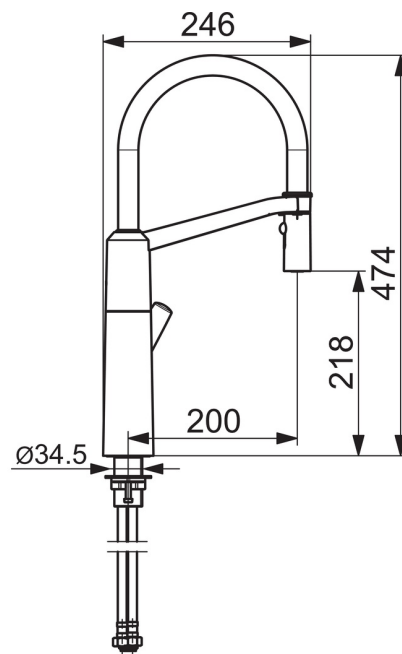

Varaosat

SP2739F

Nimi	Koodi	LVI
01 Korkea juoksuputki	1002660V	6510213
02 Poresuutin	1000972V	6510238
03 Suihkuosa	1001321V	6420639
04 Säättöosa	158890	6420301
05 Kiristysmutteri	158726	6420331
06 Suojakuppi	159053V	6420526
07 Käyttövipu	601319V	6420328
08 Merkinasta	159020/10	6420618
09 Ruuvipakkaus (10 kpl), M4x10	159248/10	6421548
10 Kiinnityssarja	602629V	6420651
11 Magneettiventtiili	600047V	6420530
12 Hattu	600093V	6420260
13 Litiumparisto, 2CR5 6 V	198330	6422030
14 Paristokotelo	199417V	6422167
15 Kiinnitysosa	1001323V	6420640
16 Tiivistesarja	601072V	6420285