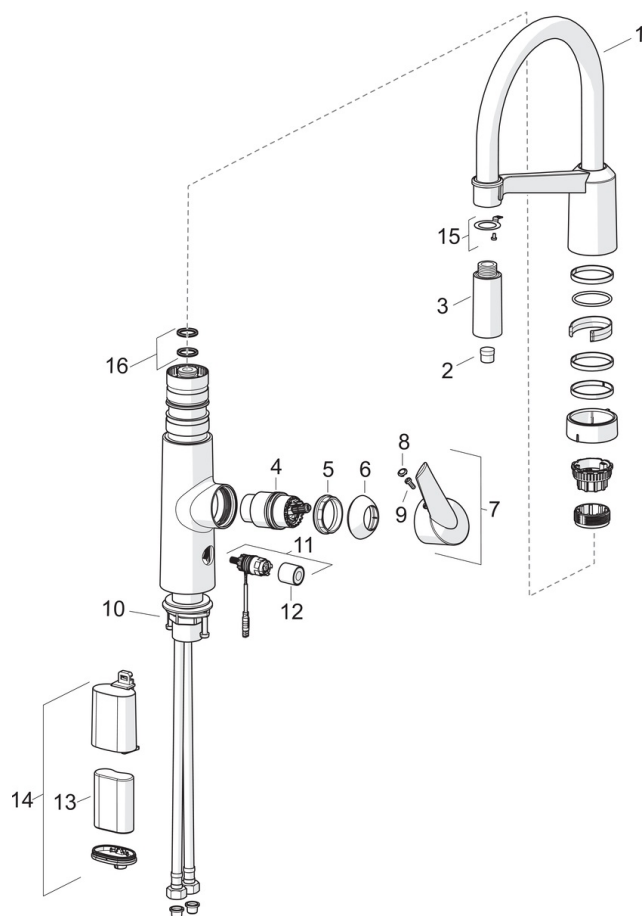

Varaosat

SP2739F

Nimi	Koodi	LVI
01 Korkea juoksuputki	1002660V	6510213
02 Poresuutin	1000972V	6510238
03 Suihkuosa	1001321V	6420639
04 Säättöosa	158890	6420301
05 Kiristysmutteri	158726	6420331
06 Suojakuppi	159053V	6420526
07 Käyttövipu	601319V	6420328
08 Merkinasta	159020/10	6420618
09 Ruuvipakkaus (10 kpl), M4x10	159248/10	6421548
10 Kiinnityssarja	602629V	6420651
11 Magneettiventtiili	600047V	6420530
12 Hattu	600093V	6420260
13 Litiumparisto, 2CR5 6 V	198330	6422030
14 Paristokotelo	199417V	6422167
15 Kiinnitysosa	1001323V	6420640
16 Tiivistesarja	601072V	6420285