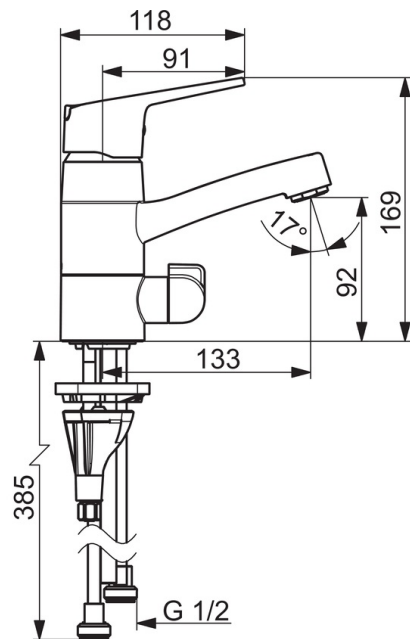

1814G Oras Vega - Pesuallashana, jossa pesukoneventtiili

EAN: 6414150089466
LVI: 6110261

www.oras.com/fi/products/oras/product/1814G

Pesuallashana jossa pesukoneventtiili, Bidetta-käsisuihku ja kääntyvä juoksuputki 120° (voidaan rajoittaa 40°- 80°). Hanan vivussa on veden lämpöä ja virtaamaa rajoittava ekonappi.

- Kylpyhuone
- Yksiotte
- Tasoasennus
- Kromi
- Kääntyvä juoksuputki
- Helposti puhdistuva poresuutin
- Mekaaninen pesukoneventtiili
- Yksi käyttövipu/kahva, Kuuma/Kylmä symbolit, Ekotoiminto
- Suihkupidike, Suihkuletku (1500 mm)
- Bidetta-käsisuihku
- Lämpötilan ja virtaaman rajoitusmahdollisuus
- ø 40 mm säätöosa
- Kupariset kytkentäputket
- 3S-Installation -kiinnitysjärjestelmä

Tekniset tiedot

Virtaamatiedot

Ekovirtaama 300 kPa	0.12 l/s
Virtaama 300 kPa	0.15 l/s
Painehäviö virtaamalla (0.1 l/s)	40 kPa

Tekniset ominaisuudet

Lämmin vesi	max. +80°C
Käyttöpaine	50 - 1000 kPa
Liitäntäkoko	ø10 mm
Projektiio	133 mm
Materiaali	Messinki

Määräykset

EN standardi	EN 817
Ääniluokka	I (ISO 3822)

Varaosat

SP1814G

Nimi	Koodi	LVI
01 Käyttövipu	1000935V	6420658
02 Rajoitin	1004821V	6420673
03 Suojakuppi	602589V	6420632
04 Kiristysmutteri	158726	6420331
05 Säättöosa	158890	6420301
06 Juoksuputki, L=132	602520V	6510237
07 Juoksuputken rajoitin, 40°- 80°	1002207/10	6420574
07 Juoksuputken rajoitin, 120°	1001406/10	6420642
08 Kiinnitysruuvi, M8x1, L=130	1000780V	6420637
09 Kiinnityssarja	602610V	6420634
10 Poresuutin, M24 x 1 STD HC A	232211	6421630
11 Laakerirengas	601097/10	6420620
12 X-tiivistepakkaus	158735	6420263
13 Laakerirengas	159423/10	6420348
14 Käyttöventtiili, G1/2	602600V	6420600
15 Pesukoneventtiilin kahva	1005697V	6420657
16 Pohjatiiviste	1002371V	6420646
17 Tukilevy, 100x60mm	158825	6420134