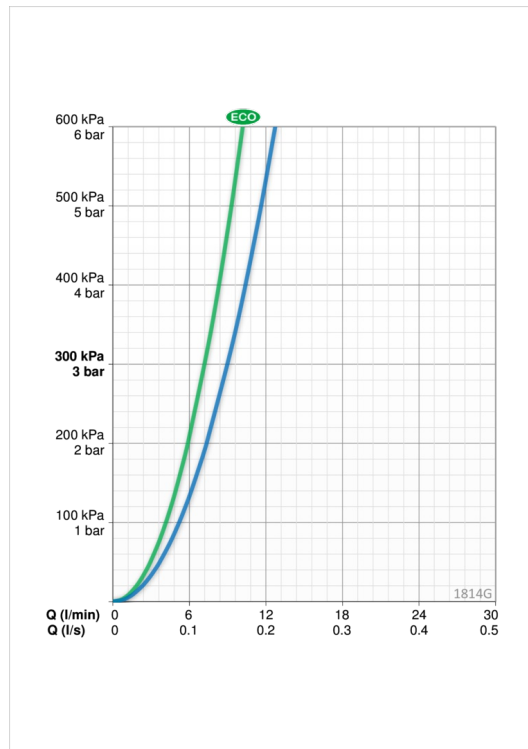

1814G Oras Vega - Pesuallashana, jossa pesukoneventtiili

EAN: 6414150089466
LVI: 6110261

www.oras.com/fi/products/oras/product/1814G

Pesuallashana jossa pesukoneventtiili, Bidetta-käsisuihku ja kääntyvä juoksuputki 120° (voidaan rajoittaa 40°- 80°). Hanan vivussa on veden lämpöä ja virtaamaa rajoittava ekonappi.

- Kylpyhuone
- Yksiotte
- Tasoasennus
- Kromi
- Kääntyvä juoksuputki
- Helposti puhdistuva poresuutin
- Mekaaninen pesukoneventtiili
- Yksi käyttövipu/kahva, Kuuma/Kylmä symbolit, Ekotoiminto
- Suihkupidike, Suihkuletku (1500 mm)
- Bidetta-käsisuihku
- Lämpötilan ja virtaaman rajoitusmahdollisuus
- ø 40 mm säätöosa
- Kupariset kytkentäputket
- 3S-Installation -kiinnitysjärjestelmä

Tekniset tiedot

Virtaamatiedot

Ekovirtaama 300 kPa	0.12 l/s
Virtaama 300 kPa	0.15 l/s
Painehäviö virtaamalla (0.1 l/s)	40 kPa

Tekniset ominaisuudet

Lämmin vesi	max. +80°C
Käyttöpaine	50 - 1000 kPa
Liitäntäkoko	ø10 mm
Projektiio	133 mm
Materiaali	Messinki

Määräykset

EN standardi	EN 817
Ääniluokka	I (ISO 3822)