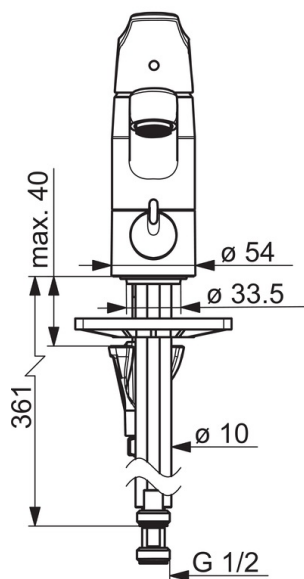

1814G Oras Vega - Pesuallashana, jossa pesukoneventtiili

EAN: 6414150089466
LVI: 6110261

www.oras.com/fi/products/oras/product/1814G

Pesuallashana jossa pesukoneventtiili, Bidetta-käsisuihku ja kääntyvä juoksuputki 120° (voidaan rajoittaa 40°- 80°). Hanan vivussa on veden lämpöä ja virtaamaa rajoittava ekonappi.

- Kylpyhuone
- Yksiotte
- Tasoasennus
- Kromi
- Kääntyvä juoksuputki
- Helposti puhdistuva poresuutin
- Mekaaninen pesukoneventtiili
- Yksi käyttövipu/kahva, Kuuma/Kylmä symbolit, Ekotoiminto
- Suihkupidike, Suihkuletku (1500 mm)
- Bidetta-käsisuihku
- Lämpötilan ja virtaaman rajoitusmahdollisuus
- ø 40 mm säätöosa
- Kupariset kytkentäputket
- 3S-Installation -kiinnitysjärjestelmä

Tekniset tiedot

Virtaamatiedot

Ekovirtaama 300 kPa	0.12 l/s
Virtaama 300 kPa	0.15 l/s
Painehäviö virtaamalla (0.1 l/s)	40 kPa

Tekniset ominaisuudet

Lämmin vesi	max. +80°C
Käyttöpaine	50 - 1000 kPa
Liitäntäkoko	ø10 mm
Projektiio	133 mm
Materiaali	Messinki

Määräykset

EN standardi	EN 817
Ääniluokka	I (ISO 3822)

Varaosat

SP1814G

Nimi	Koodi	LVI
01 Käyttövipu	1000935V	6420658
02 Rajoitin	1004821V	6420673
03 Suojakuppi	602589V	6420632
04 Kiristysmutteri	158726	6420331
05 Säättöosa	158890	6420301
06 Juoksuputki, L=132	602520V	6510237
07 Juoksuputken rajoitin, 40°- 80°	1002207/10	6420574
07 Juoksuputken rajoitin, 120°	1001406/10	6420642
08 Kiinnitysruuvi, M8x1, L=130	1000780V	6420637
09 Kiinnityssarja	602610V	6420634
10 Poresuutin, M24 x 1 STD HC A	232211	6421630
11 Laakerirengas	601097/10	6420620
12 X-tiivistepakkaus	158735	6420263
13 Laakerirengas	159423/10	6420348
14 Käyttöventtiili, G1/2	602600V	6420600
15 Pesukoneventtiilin kahva	1005697V	6420657
16 Pohjatiiviste	1002371V	6420646
17 Tukilevy, 100x60mm	158825	6420134