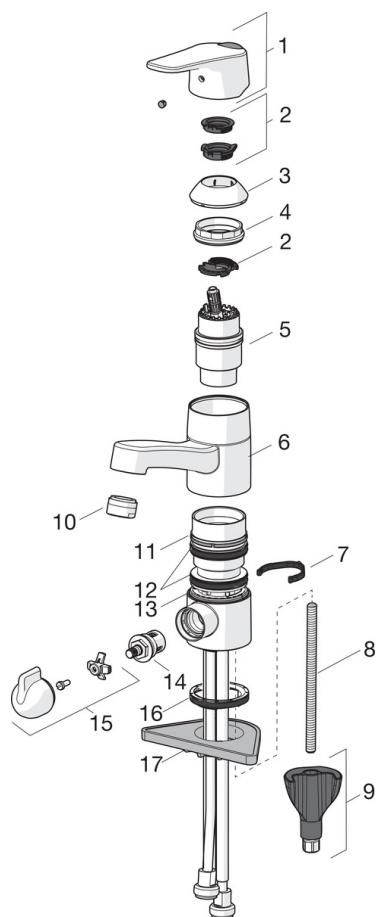

1814G Oras Vega - Pesuallashana, jossa pesukoneventtiili

EAN: 6414150089466
LVI: 6110261

www.oras.com/fi/products/oras/product/1814G

Pesuallashana jossa pesukoneventtiili, Bidetta-käsisuihku ja kääntyvä juoksuputki 120° (voidaan rajoittaa 40°- 80°). Hanan vivussa on veden lämpöä ja virtaamaa rajoittava ekonappi.

- Kylpyhuone
- Yksiotte
- Tasoasennus
- Kromi
- Kääntyvä juoksuputki
- Helposti puhdistuva poresuutin
- Mekaaninen pesukoneventtiili
- Yksi käyttövipu/kahva, Kuuma/Kylmä symbolit, Ekotoiminto
- Suihkupidike, Suihkuletku (1500 mm)
- Bidetta-käsisuihku
- Lämpötilan ja virtaaman rajoitusmahdollisuus
- ø 40 mm säätöosa
- Kupariset kytkentäputket
- 3S-Installation -kiinnitysjärjestelmä

Tekniset tiedot

Virtaamatiedot

Ekovirtaama 300 kPa	0.12 l/s
Virtaama 300 kPa	0.15 l/s
Painehäviö virtaamalla (0.1 l/s)	40 kPa

Tekniset ominaisuudet

Lämmin vesi	max. +80°C
Käyttöpaine	50 - 1000 kPa
Liitäntäkoko	ø10 mm
Projektiio	133 mm
Materiaali	Messinki

Määräykset

EN standardi	EN 817
Ääniluokka	I (ISO 3822)

Varaosat

SP1814G

Nimi	Koodi	LVI
01 Käyttövipu	1000935V	6420658
02 Rajoitin	1004821V	6420673
03 Suojakuppi	602589V	6420632
04 Kiristysmutteri	158726	6420331
05 Säättöosa	158890	6420301
06 Juoksuputki, L=132	602520V	6510237
07 Juoksuputken rajoitin, 40°- 80°	1002207/10	6420574
07 Juoksuputken rajoitin, 120°	1001406/10	6420642
08 Kiinnitysruuvi, M8x1, L=130	1000780V	6420637
09 Kiinnityssarja	602610V	6420634
10 Poresuutin, M24 x 1 STD HC A	232211	6421630
11 Laakerirengas	601097/10	6420620
12 X-tiivistepakkaus	158735	6420263
13 Laakerirengas	159423/10	6420348
14 Käyttöventtiili, G1/2	602600V	6420600
15 Pesukoneventtiilin kahva	1005697V	6420657
16 Pohjatiiviste	1002371V	6420646
17 Tukilevy, 100x60mm	158825	6420134