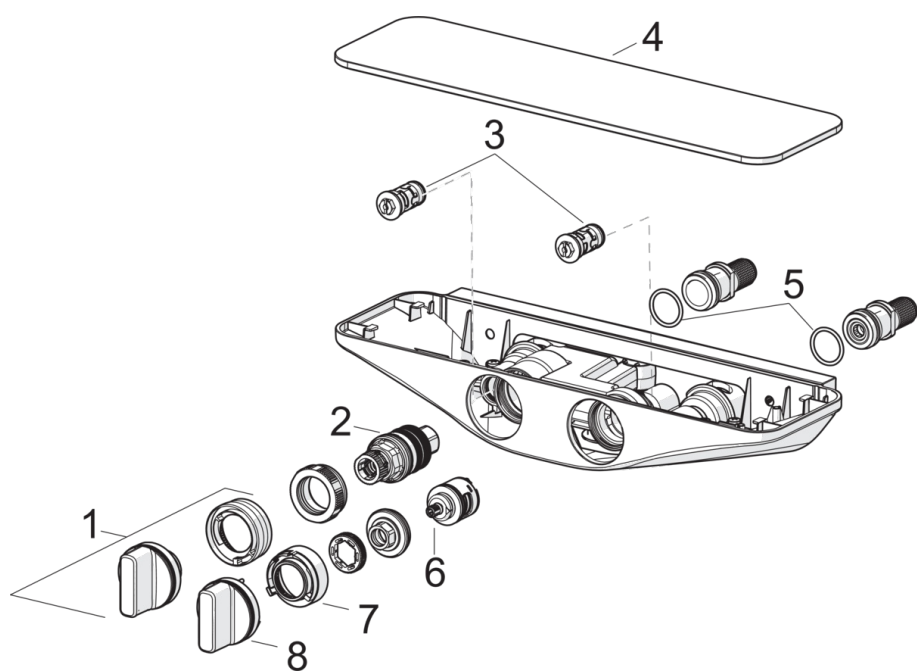

Varaosat

SP7590U-11

	Koodi	LVI (Suomi)
01	1000791V	6420584
02	178780V	6421004
03	1004950V	
03	602346V	6420558
04	1003062V	6420594
05	602674V	6420581
06	198282V	6422112
07	1000699V	6420582
08	1000716V	6420583