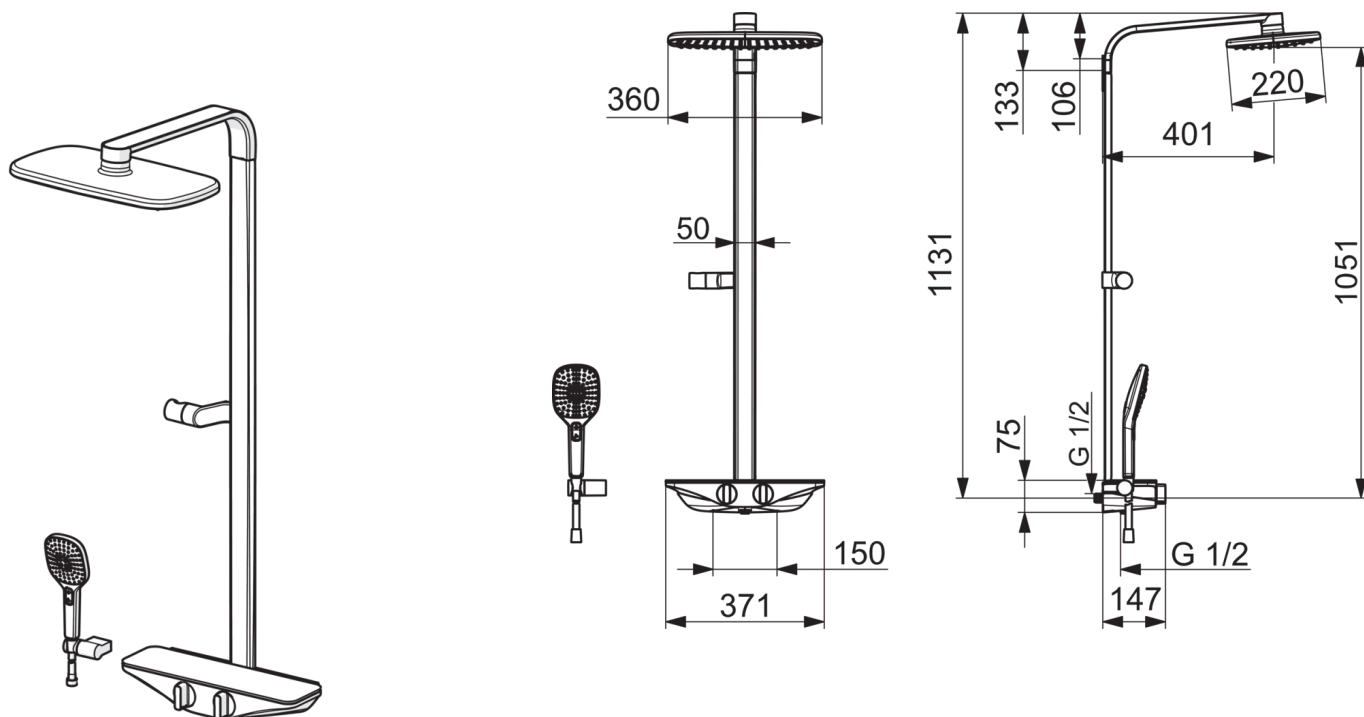

Varaosat

SP7590U-11

	Koodi	LVI (Suomi)
01	1000791V	6420584
02	178780V	6421004
03	1004950V	
03	602346V	6420558
04	1003062V	6420594
05	602674V	6420581
06	198282V	6422112
07	1000699V	6420582
08	1000716V	6420583