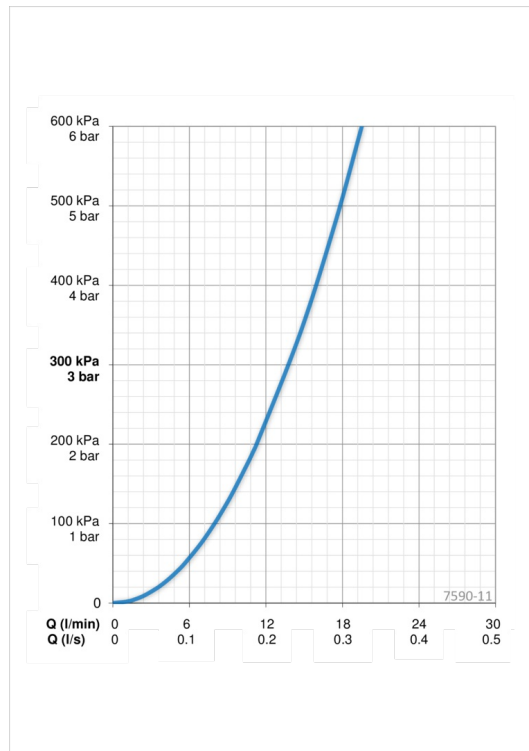

Määräykset

EN standardi	EN 1111
Ääniluokka	I (ISO 3822) Oras lab.