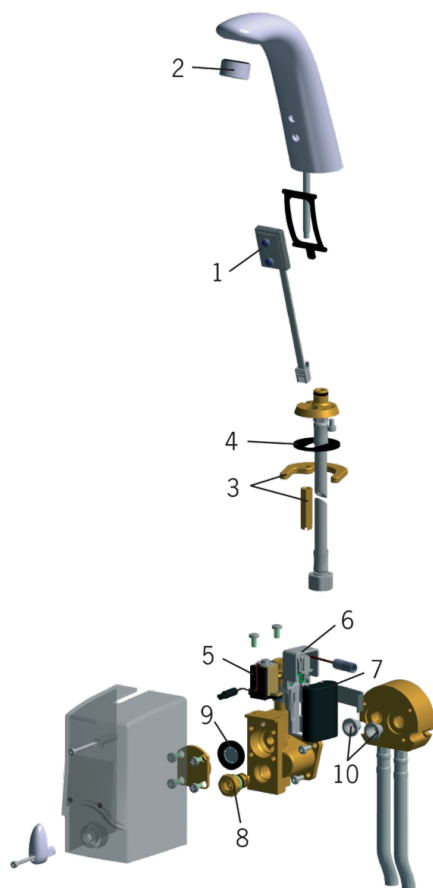

EAN: 6414150049569

LVI (Suomi): 6118540

www.oras.com/fi/products/oras/product/8527

Kosketusvapaa pesuallashana, jossa on sekoitusventtiili. Paristokäyttöinen 6 V. Asennuksen yhteydessä hanaan ei tarvitse tehdä säätöjä. Hanassa on roskasihdit ja yksisuuntaventtiilit.

- Kylpyhuone
- Paristokäyttöinen, Kosketusvapaa
- Tasoasennus
- Kromi
- Kiinteä juoksuputki
- Roskasiivilä(t), Sekoitusventtiili

Tekniset tiedot

Virtaamatiedot

Virtaama 300 kPa (virtauksenrajoittimin)	0.1 l/s
Painehäviö virtaamalla (0.1 l/s)	200 kPa

Tekniset ominaisuudet

Lämmin vesi	max. +70°C
Käyttöpaine	100 - 1000 kPa
Liitäntäkoko	G3/8
ItemMaterial	brass

Ohjelmistoasetukset

Älykäs jälkivirtaama-aika	3 s ± 2 s
Max. virtaama-aika (kosketusvapaa toiminto)	2 min
Tunnistusalue (kosketusvapaa toiminto)	optimally preset

Elektroniikan tiedot

Paristo	Lithium 2CR5 6 V
---------	-------------------------

Määräykset

EMC Direktiivi	CE 89/336/EEC
EN standardi	EN 15091
Ääniluokka	II (ISO 3822)
Suojausluokka	IP 55

Varaosat

SP8527

	Koodi	LVI (Suomi)
01	199389V	6422163
02	199266V	6420721
03	159607V	6421599
04	859375V	6420720
05	199390V	6422154
06	199268V	6422164
07	198330	6422030
08	198484V	6422082
09	198298V	6422067
10	199257/2	6420722