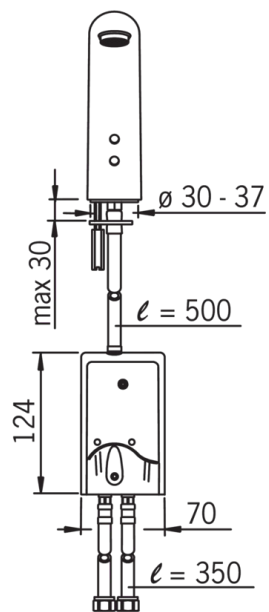

Varaosat

SP8527

	Koodi	LVI (Suomi)
01	199389V	6422163
02	199266V	6420721
03	159607V	6421599
04	859375V	6420720
05	199390V	6422154
06	199268V	6422164
07	198330	6422030
08	198484V	6422082
09	198298V	6422067
10	199257/2	6420722