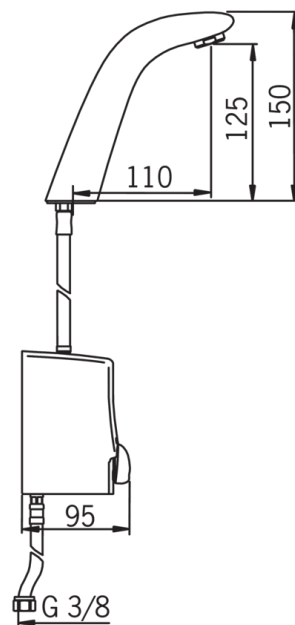

Varaosat

SP8527

	Koodi	LVI (Suomi)
01	199389V	6422163
02	199266V	6420721
03	159607V	6421599
04	859375V	6420720
05	199390V	6422154
06	199268V	6422164
07	198330	6422030
08	198484V	6422082
09	198298V	6422067
10	199257/2	6420722