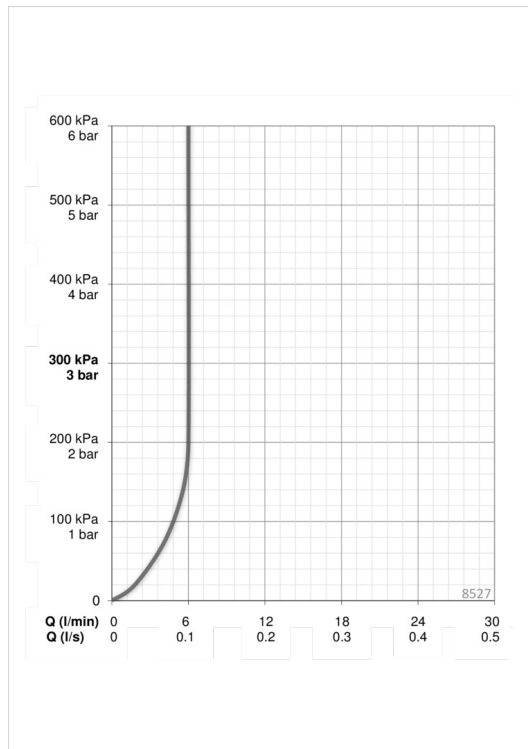

EAN: 6414150049569

LVI (Suomi): 6118540

www.oras.com/fi/products/oras/product/8527

Kosketusvapaa pesuallashana, jossa on sekoitusventtiili. Paristokäyttöinen 6 V. Asennuksen yhteydessä hanaan ei tarvitse tehdä säätöjä. Hanassa on roskasihdit ja yksisuuntaventtiilit.

- Kylpyhuone
- Paristokäyttöinen, Kosketusvapaa
- Tasoasennus
- Kromi
- Kiinteä juoksuputki
- Roskasiivilä(t), Sekoitusventtiili

Tekniset tiedot

Virtaamatiedot

Virtaama 300 kPa (virtauksenrajoittimin)	0.1 l/s
Painehäviö virtaamalla (0.1 l/s)	200 kPa

Tekniset ominaisuudet

Lämmin vesi	max. +70°C
Käyttöpaine	100 - 1000 kPa
Liitäntäkoko	G3/8
ItemMaterial	brass

Ohjelmistoasetukset

Älykäs jälkivirtaama-aika	3 s ± 2 s
Max. virtaama-aika (kosketusvapaa toiminto)	2 min
Tunnistusalue (kosketusvapaa toiminto)	optimally preset

Elektroniikan tiedot

Paristo	Lithium 2CR5 6 V

Määräykset

EMC Direktiivi	CE 89/336/EEC
EN standardi	EN 15091
Ääniluokka	II (ISO 3822)
Suojausluokka	IP 55