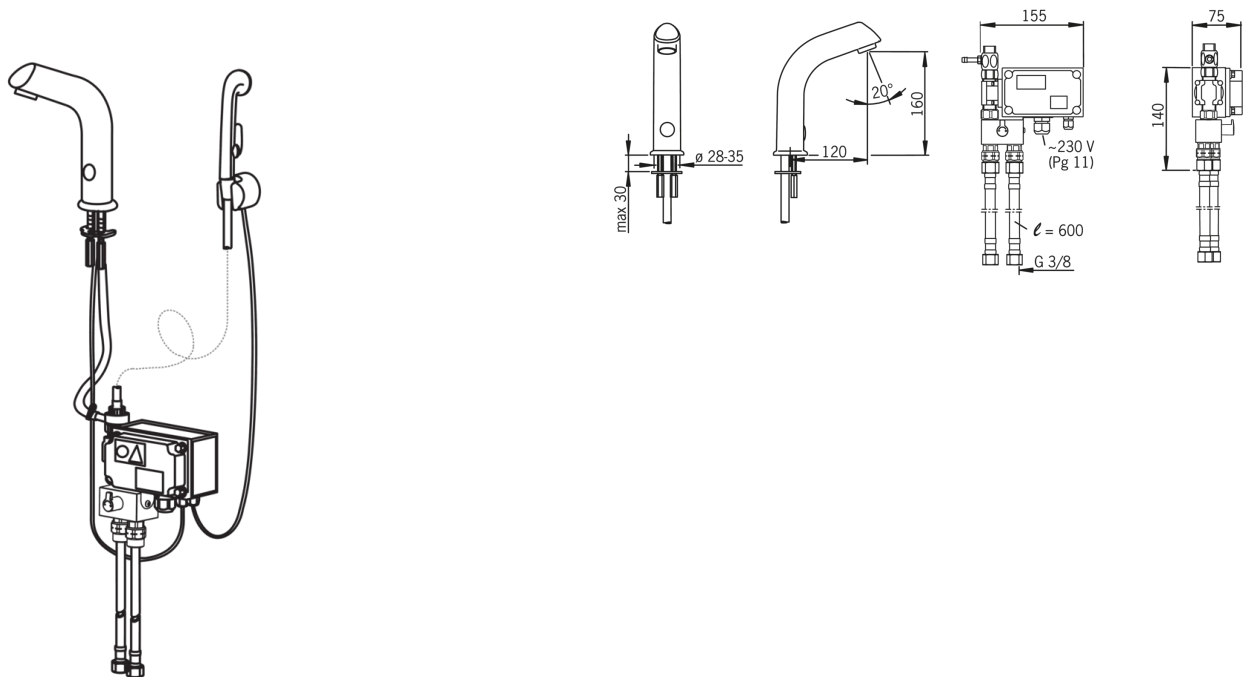

Varaosat

SP6105

	Koodi	LVI (Suomi)
01	198082	6422017
02	105311	6422014
03	198081/9	6420244
03	198081	6422016
03	198081/3	6420242
03	198081/6	6420243
04	198084	6422018
05	198086	6422021
06	198092	6422008
07	198093	6422010
08	198094/2	6422063
09	198096	6422025
10	232211	6421630
11	600934V	6420246
12	198791	6422104
13	199201V	6421116
14	600493V	6420128