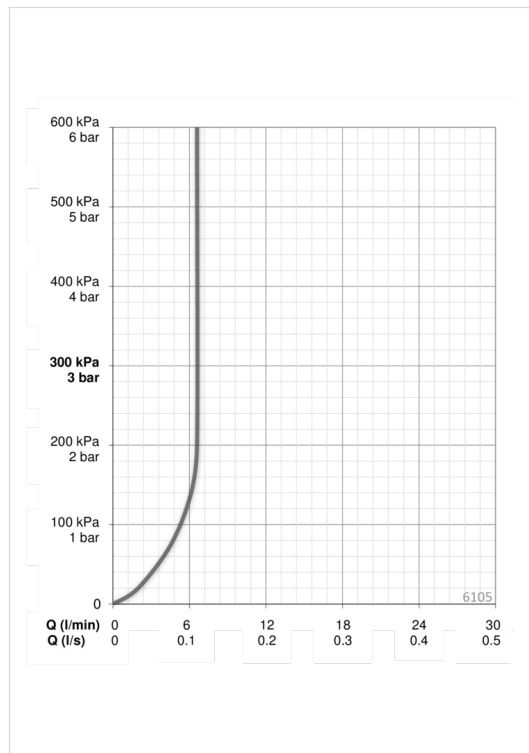

Tyyp hyväksynät

STF sertifikaatti	STF VTT-RTH-00112-11