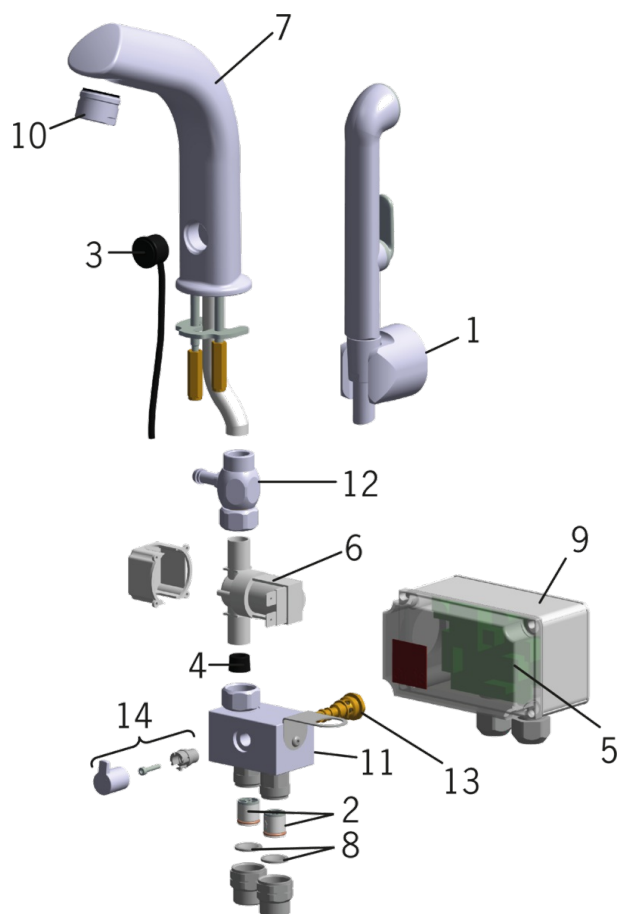

EAN: 6414150027246

LVI (Suomi): 6116180

www.oras.com/fi/products/oras/product/6105

Kosketusvapaa pesuallashana, jossa on sekoitusventtiili ja Bidetta-käsisiuhku. Kiinteä sähköasennus 230 V. Tunnistusetäisyyttä voidaan säätää suoraan hanasta. Hanassa on roskasihdit ja yksisuuntaventtiilit.

Käsisiuhkun toiminta: Käsisiuhku nostetaan ripustimesta ja painetaan liipasimesta. Vedentulo loppuu, kun käsisiuhku palautetaan ripustimeen.

Käsisiuhkun ripustimeen on saatavana vaihtojohdo 2 - 5 m (Oras-nro 197033/m).

Ohjelmistoasetukset

Jälkivirtaama-aika	1 s (0 - 255 s)
Max. virtaama-aika	2 min (1 - 255 s)
Tunnistusalue	0 - 40 cm

Elektroniikan tiedot

Sähköliitäntä	230 VAC
---------------	----------------

Määräykset

EMC Direktiivi	CE 89/336/EEC
EN standardi	EN 15091
Ääniluokka	I (ISO 3822)
Suojausluokka	IP 67

Tyyp hyväksynät

STF sertifikaatti	STF VTT-RTH-00112-11
-------------------	-----------------------------

Varaosat

SP6105

	Koodi	LVI (Suomi)
01	198082	6422017
02	105311	6422014
03	198081/9	6420244
03	198081	6422016
03	198081/3	6420242
03	198081/6	6420243
04	198084	6422018
05	198086	6422021
06	198092	6422008
07	198093	6422010
08	198094/2	6422063
09	198096	6422025
10	232211	6421630
11	600934V	6420246
12	198791	6422104
13	199201V	6421116
14	600493V	6420128