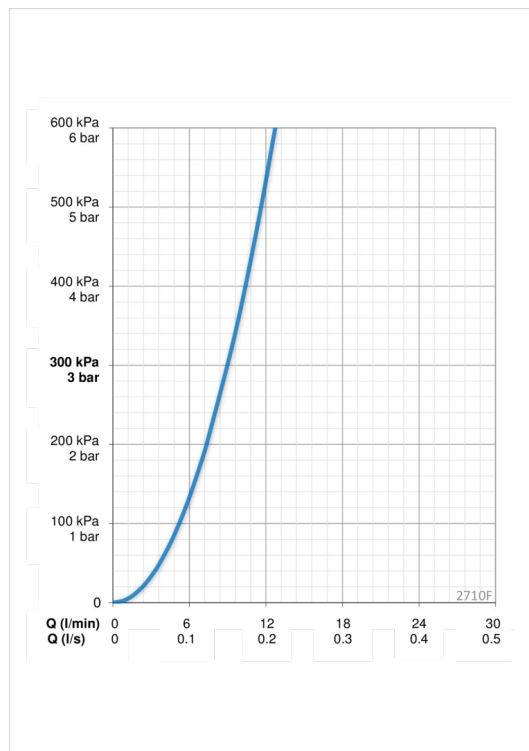

Tyyppihyväksynät

STF sertifikaatti	VTT-RTH-00007-14
ETA-Danmark	VA 1.42/20420
Sintef	Sintef Nr. 3081
ItemTypeApprovalSETypeApproval	1461