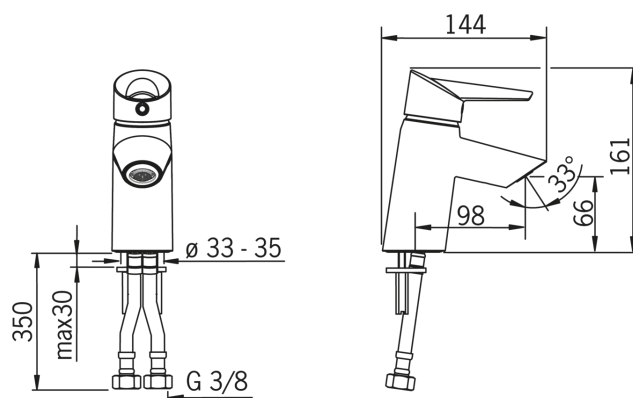

Varaosat

SP2710F

	Koodi	LVI (Suomi)
01	601319V	6420328
02	159053V	6420526
03	158726	6420331
04	158890	6420301
05	601500V	6510099
06	158727/10	6420363
07	158697	6420358