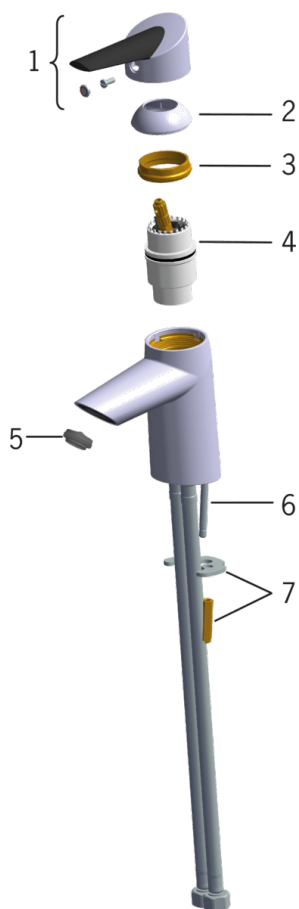

Varaosat

SP2710F

	Koodi	LVI (Suomi)
01	601319V	6420328
02	159053V	6420526
03	158726	6420331
04	158890	6420301
05	601500V	6510099
06	158727/10	6420363
07	158697	6420358