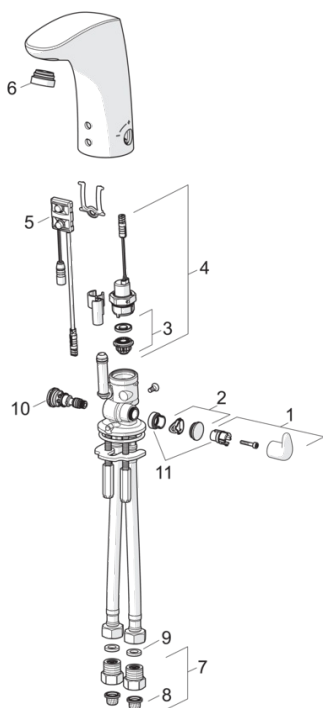

Varaosat

SP6222F

	Koodi	LVI (Suomi)
01	600581V	6420133
02	600749V	6420197
03	199205V	6422170
04	199206V	6422171
05	600082V	6420522
06	198692	6422052
07	198473/2	6422070
08	199257/2	6420722
09	600705/10	6420199
10	199201V	6421116
11	601061V	6420283