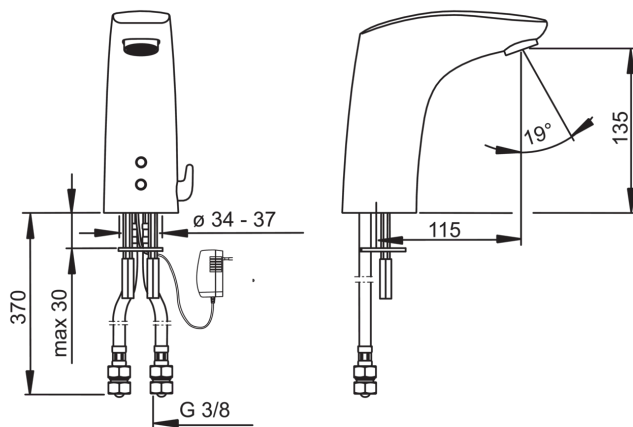

Varaosat

SP6222F

	Koodi	LVI (Suomi)
01	600581V	6420133
02	600749V	6420197
03	199205V	6422170
04	199206V	6422171
05	600082V	6420522
06	198692	6422052
07	198473/2	6422070
08	199257/2	6420722
09	600705/10	6420199
10	199201V	6421116
11	601061V	6420283