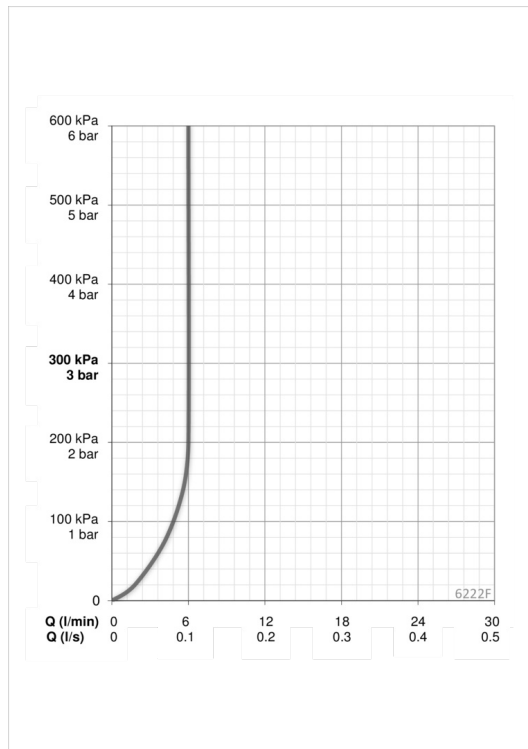

Tyyppihyväksynät

STF sertifikaatti	STF VTT-RTH-00031-11
ETA-Danmark	VA 1.42/19924