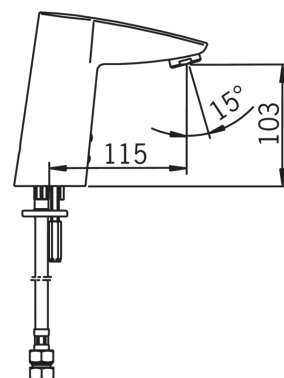

Varaosat

SP2814F

	Koodi	LVI (Suomi)
01	199417V	6422167
02	198330	6422030
03	600493V	6420128
04	199205V	6422170
05	199206V	6422171
06	600659V	6420216
07	199266V	6420721
08	199257/2	6420722
09	198473/2	6422070
10	600705/10	6420199
11	199201V	6421116
12	601141V	6420262