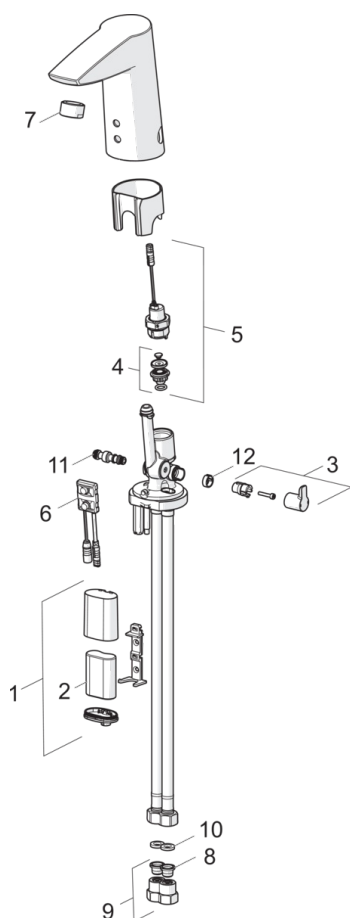

Varaosat

SP2814F

	Koodi	LVI (Suomi)
01	199417V	6422167
02	198330	6422030
03	600493V	6420128
04	199205V	6422170
05	199206V	6422171
06	600659V	6420216
07	199266V	6420721
08	199257/2	6420722
09	198473/2	6422070
10	600705/10	6420199
11	199201V	6421116
12	601141V	6420262