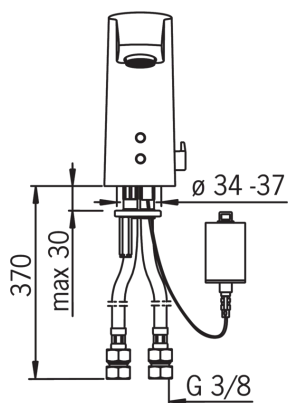

Varaosat

SP2814F

	Koodi	LVI (Suomi)
01	199417V	6422167
02	198330	6422030
03	600493V	6420128
04	199205V	6422170
05	199206V	6422171
06	600659V	6420216
07	199266V	6420721
08	199257/2	6420722
09	198473/2	6422070
10	600705/10	6420199
11	199201V	6421116
12	601141V	6420262