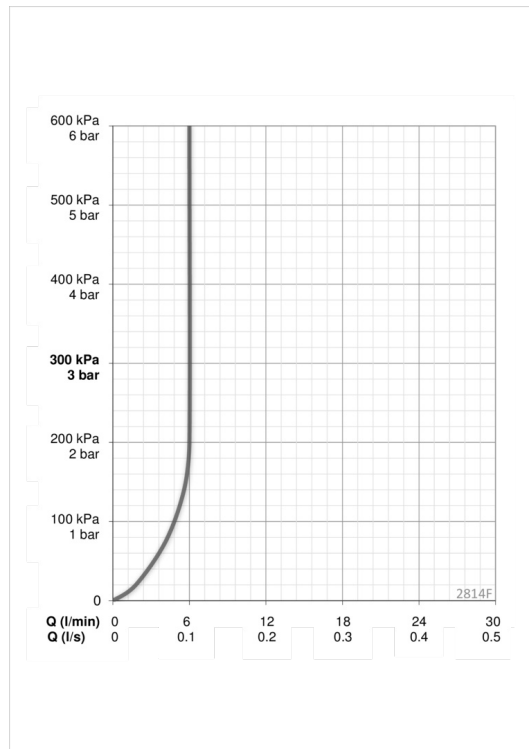

Tyypihyväksynät

STF sertifikaatti	VTT-RTH-00002-10
ETA-Danmark	VA 1.42/19220
Sintef	Sintef Nr. 1534